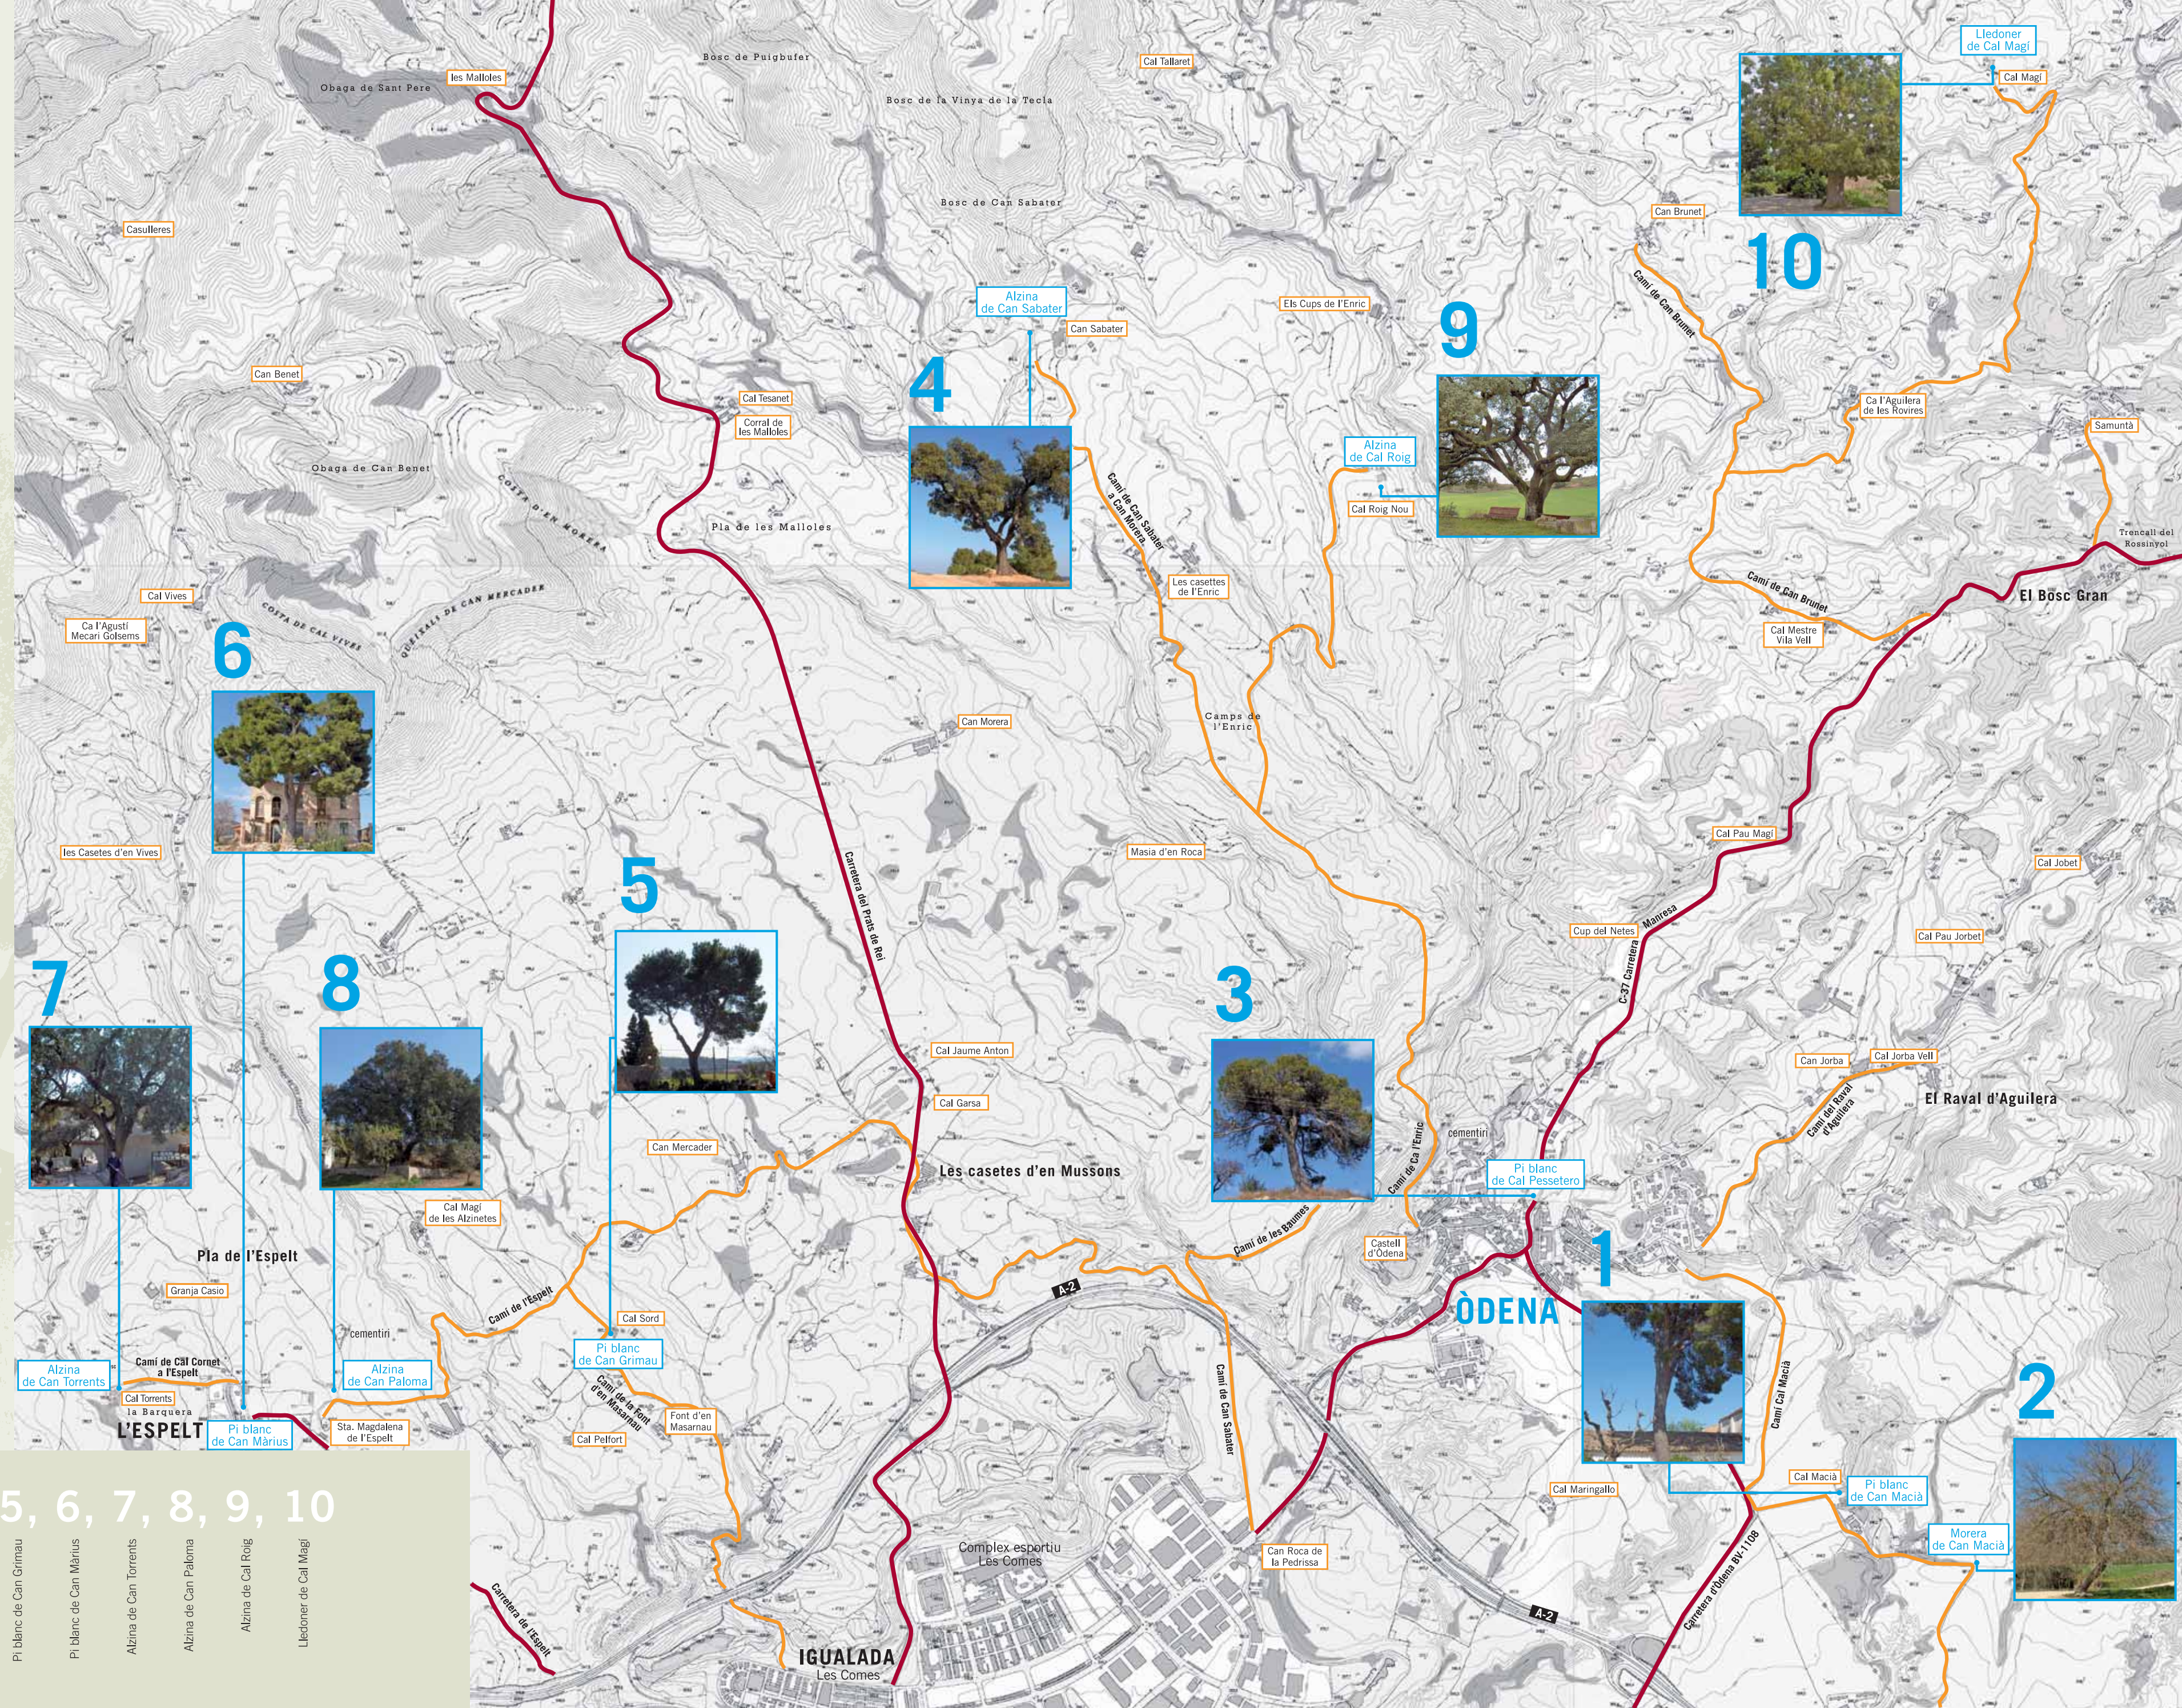

plànol d'ubicació

plànol d'ubicació dels arbres singulars del terme municipal d'Òdena

- 1, 2, 3, 4, 5, 6, 7, 8, 9, 10

- 1 Pi blanc de Can Macià
- 2 Morera de Can Macià
- 3 Pi blanc de Cal Pessetero
- 4 Alzina de Can Sabater
- 5 Pi blanc de Can Grimau
- 6 Pi blanc de Can Màrius
- 7 Alzina de Can Torrents
- 8 Alzina de Can Paloma
- 9 Alzina de Cal Roig
- 10 Lledoner de Cal Magí